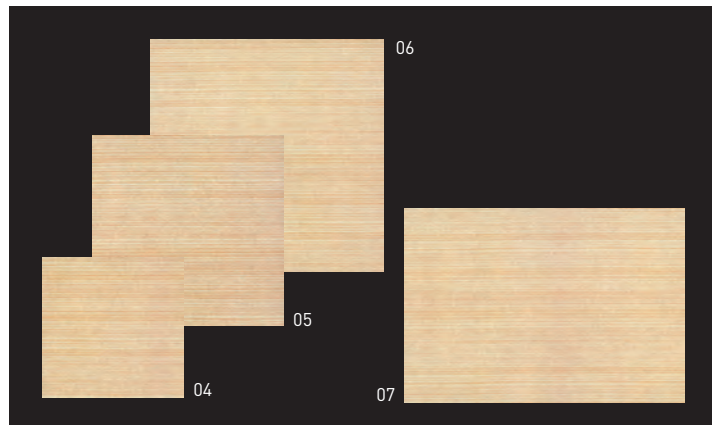

## 両面ラミ 竹組シート

- サイズ 約10×14.5cm
- 100枚入 1,800円(1枚当り18円)
- ◆竹の柄を印刷し、ラミネート加工を施しました。
- 両面に直接お料理を盛り付けることができます。

両面

PP(ポリプロピレン)  
PP(ポリプロピレン)

お料理をスッキリ盛り付ける

竹組のPPシートです。

季節の食材に合わせて、

お選びください。

19-365-01(66793) 青竹

19-365-02(66794) 白竹

19-365-03(66795) すす竹

両面PPラミネート加工

## 両面ラミ 経木柄敷紙

特注サイズ製作承ります

- 100枚入
- ◆奉書和紙を使用し、経木柄を印刷したシートです。
- 両面に直接お料理を盛り付けることができます。

両面

PP(ポリプロピレン)  
奉書和紙  
PP(ポリプロピレン)

19-365-04(66701) 9×9cm 約9×9cm	1,100円 (1枚当り11円)
19-365-05(66702) 12×12cm 約12×12cm	1,750円 (1枚当り17.5円)
19-365-06(66703) 15×15cm 約15×15cm	2,400円 (1枚当り24円)
19-365-07(66704) 18×12.5cm 約18×12.5cm	2,500円 (1枚当り25円)